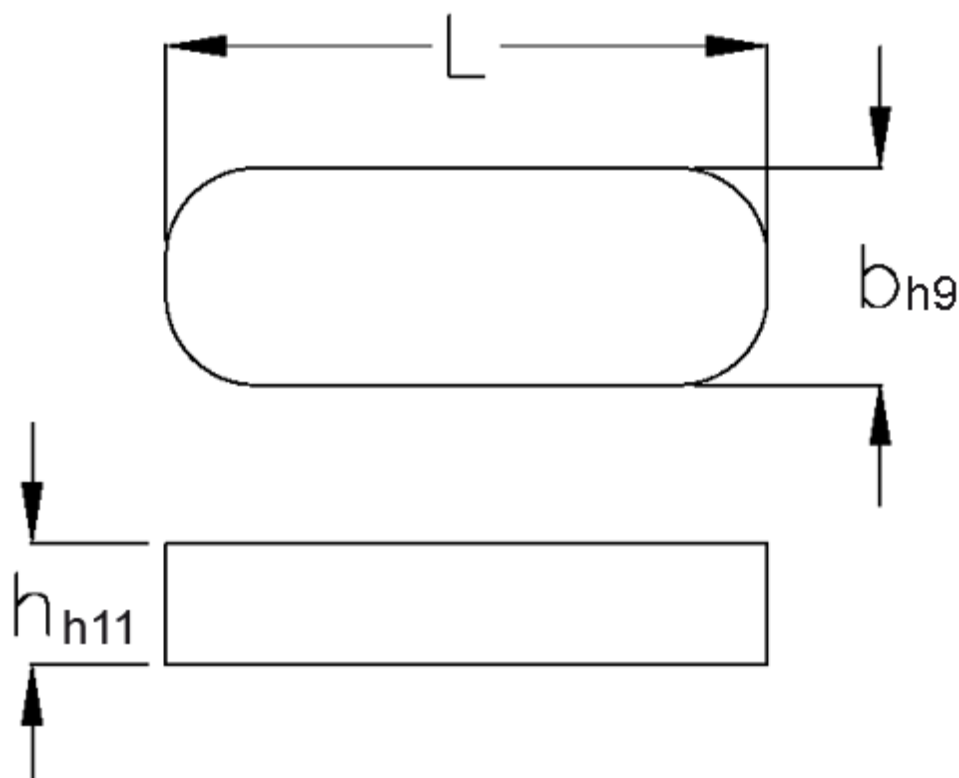

Varenummer: 09058720

Beskrivelse: KLEE Pasfedre A 8x7x20 DIN 6885

## Mål

b	= 8
h	= 7
L	= 20.0
Tolerance b	= 0.036
Tolerance h	= 0.090
Tolerance L	= -0,3